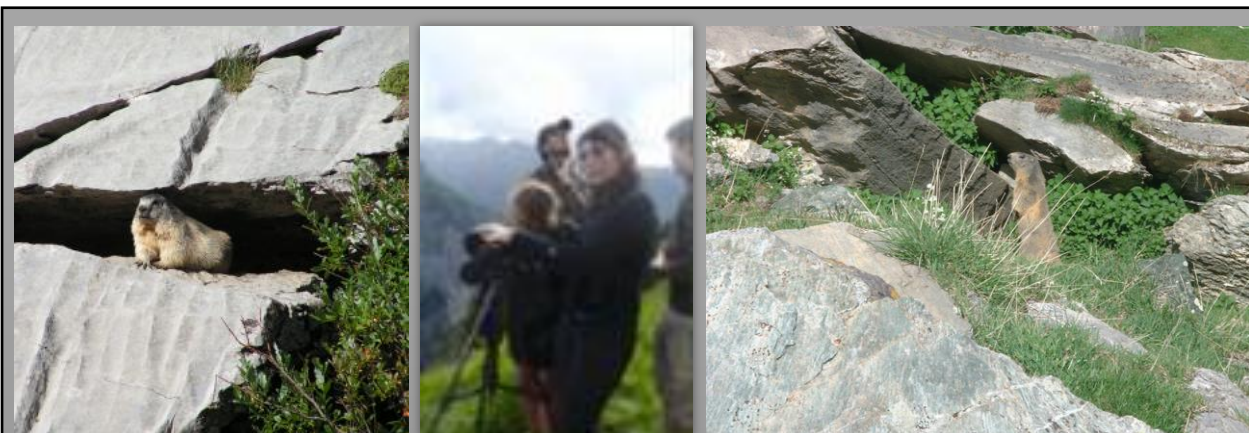

## Randonnée « affût marmotte »

En matinée ou fin de journée, et sans les déranger, venez observer les marmottes et découvrir ses habitudes.

Une sortie en montagne pour toute la famille !

Le programme de ces randonnées est disponible au bureau des guides de Samoëns.